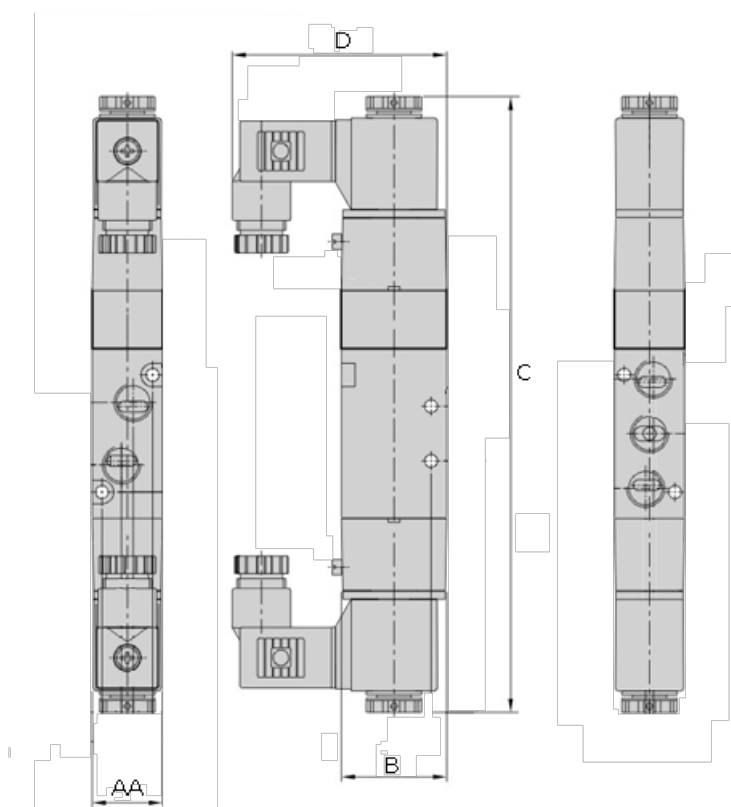

Varenummer: 584V130E06EG  
Beskrivelse: Magnetventil, type 4V130E06EG  
port 1/8" 5/3 - afluftet midt, AC24V

## Mål

AA	= 18
B	= 27
C	= 157.4
d	= 55.0
Port forsyning og udblæsning	= G 1/8"
Port udgang	= G 1/8"
Spænding	= 24 VAC